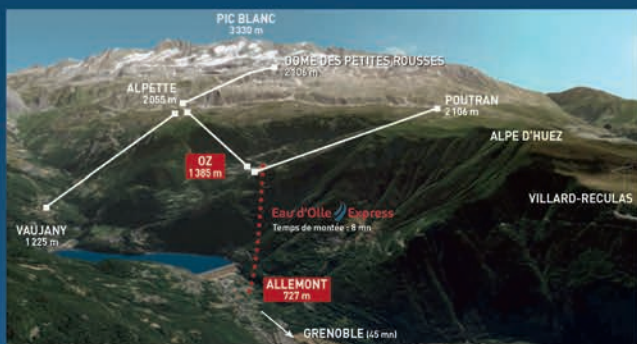

Renseignements au 04 76 79 85 29

<https://www.esf-ozenoisans.com/>

Eau d'Olle  Express

EAU D' OLLE EXPRESS

Profitez du téléporté pour rejoindre la station d'Oz et le domaine skiable de l'Alpe d'Huez. L'**Eau d'Olle Express** vous permettra de regagner le front de neige en 8 minutes depuis Allemont.

Informations Eau d'Olle Express : www.siepavo.com

Porte d'entrée
de l'**Alpe d'Huez Grand Domaine Ski**
à moins d'une heure de Grenoble !